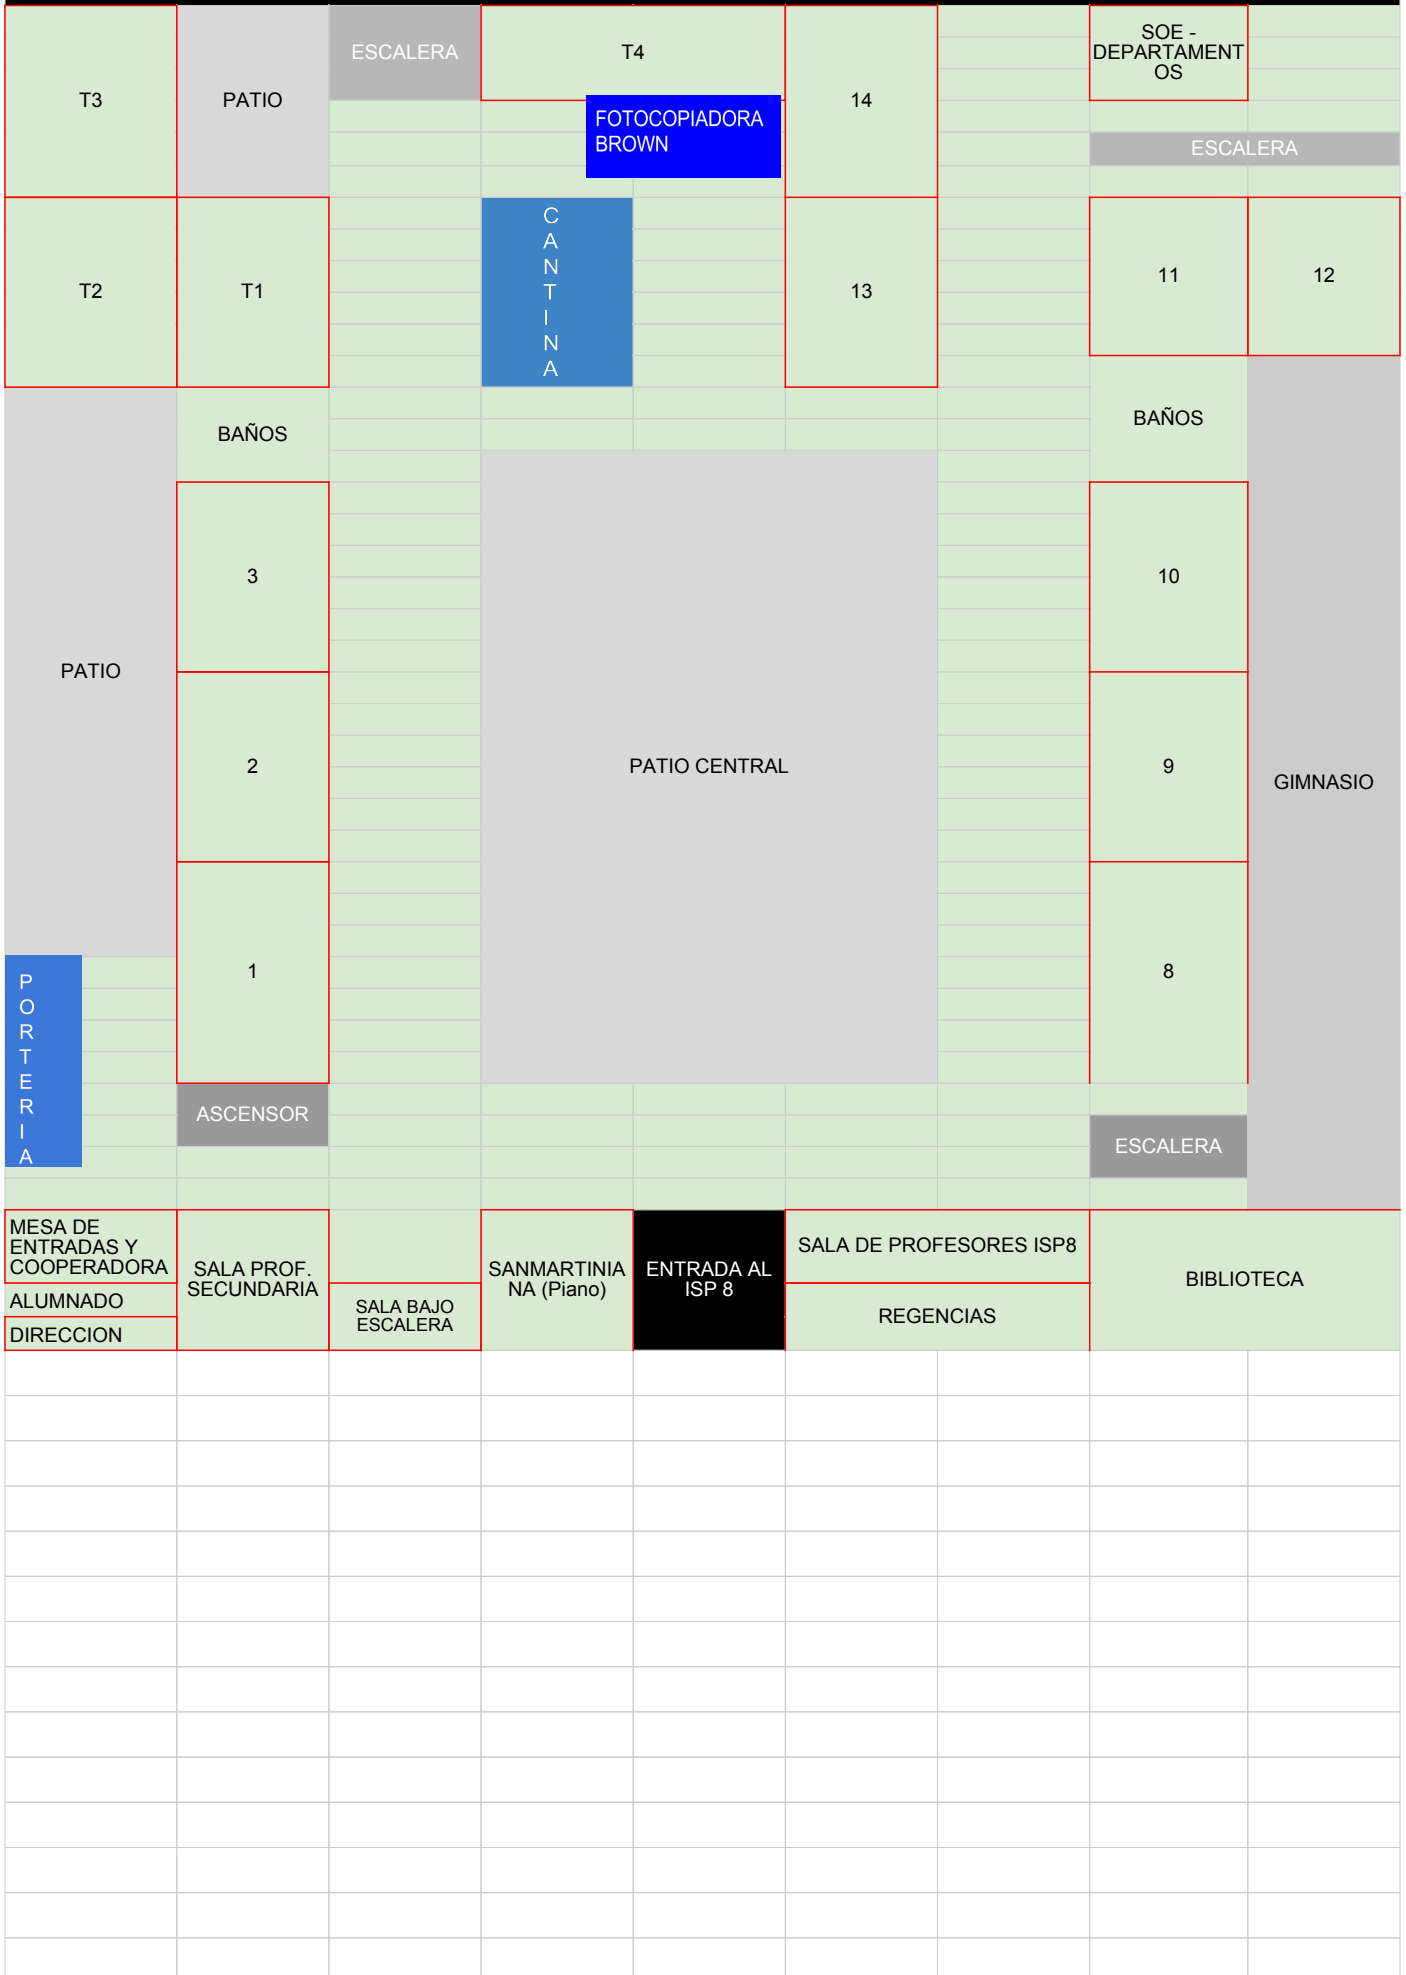

PLANTA BAJA ISP 8 ALMTE. BROWN

MESA DE ENTRADAS Y COOPERADORA
ALUMNADO
DIRECCION

SALA PROF. SECUNDARIA

SALA BAJO ESCALERA

SANMARTINIANA (Piano)

ENTRADA AL ISP 8

SALA DE PROFESORES ISP8
REGENCIAS

BIBLIOTECA

PRIMER PISO ISP 8 ALMTE. BROWN							
GABINETE	ESCALERA	121	115		114	BAÑOS	PROSECRETARIA IDIOMAS
							ESCALERA
		119	118	117	116	ESCALERA	112
							113
	103						111
	BAÑOS						
	102						110
105							
	ESCALERA						
106							109
	101						
	ASCENSOR						ESCALERA
ESCALERA			AUDITORIO			107	108

SEGUNDO PISO ISP 8 ALMTE. BROWN							
210	ESCALERA				203		ESCALERA
209	208	207	206	205	204	201	202